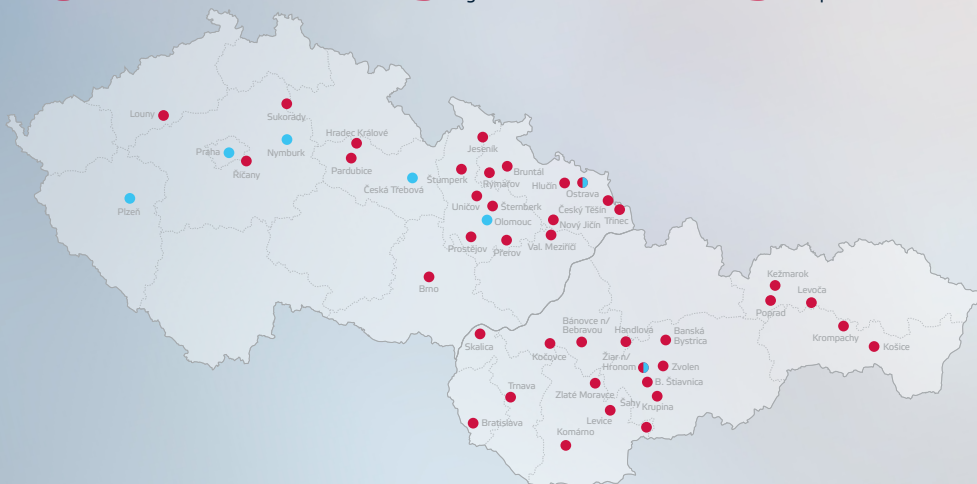

SKUPINA AGEL V ČÍSLACH

31 nemocnic
8 polikliník

15 špecializovaných
centier
15 neziskových
organizácií

3 dopravné
zdravotné služby
34 ostatných
spoločností

Česká republika

NEMOCNICE

POLIKLINIKY

ŠPECIALIZOVANÉ CENTRÁ

Slovenská republika

NEMOCNICE

AGEL Clinic (Bratislava)
Fakultná nemocnica AGEL Skalica
Nemocnica AGEL Banská Štavnica
Nemocnica AGEL Bánovce
Nemocnica AGEL Bratislava
Nemocnica AGEL Handlová
Nemocnica AGEL Hlohovec
Nemocnica AGEL Krompachy
Nemocnica AGEL Krupina
Nemocnica AGEL Komárno
Nemocnica AGEL Košice-Šaca
Nemocnica AGEL Levice
Nemocnica AGEL Levoča
Nemocnica AGEL Zlaté Moravce
Nemocnica AGEL Žiar nad Hronom
Nemocnica AGEL Žilina
Nemocnica Dr. Vojtecha Alexandra Kežmarok

POLIKLINIKY

Poliklinika AGEL Žiar nad Hronom

ŠPECIALIZOVANÉ CENTRÁ